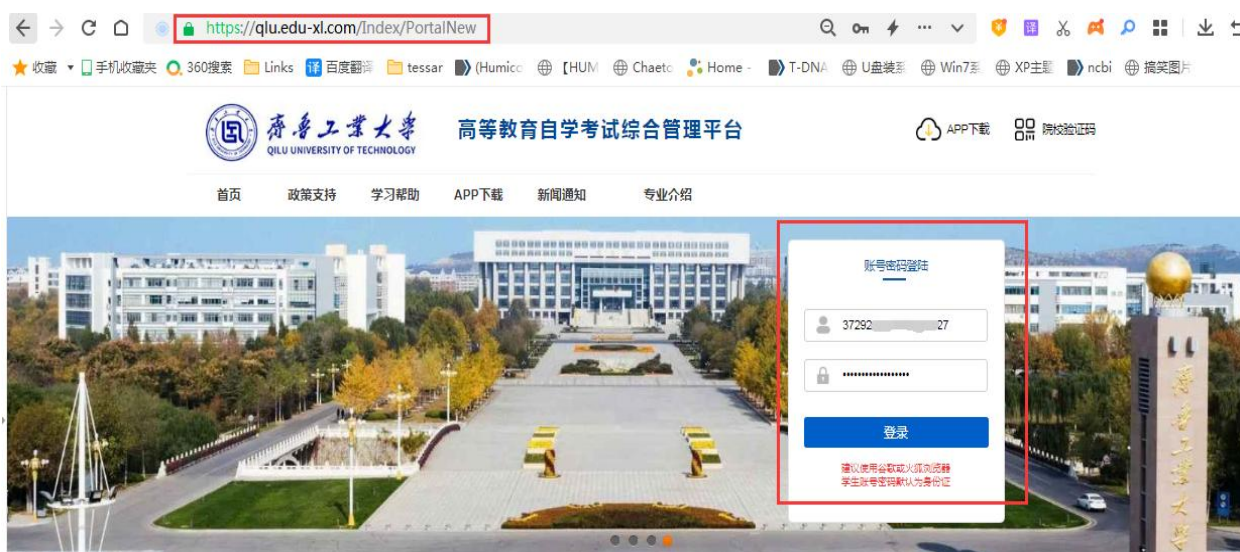

# 考试通知单下载流程

一、电脑端登录“齐鲁工业大学高等教育自学考试综合管理平台”（建议使用谷歌、火狐、IE9 以上浏览器使用平台）

网址：<https://glu.edu-xl.com>

用户名：身份证号

密码：个人之前登录使用的密码（忘记密码可以联系助学院校或打我校自考办电话 0531-89631368 进行重置密码）

二、选择左侧“实践技能”--“考试通知单打印”，在考试通知单页面下方点击“下载”，将考试通知单下载到电脑指定位置后自行打印。